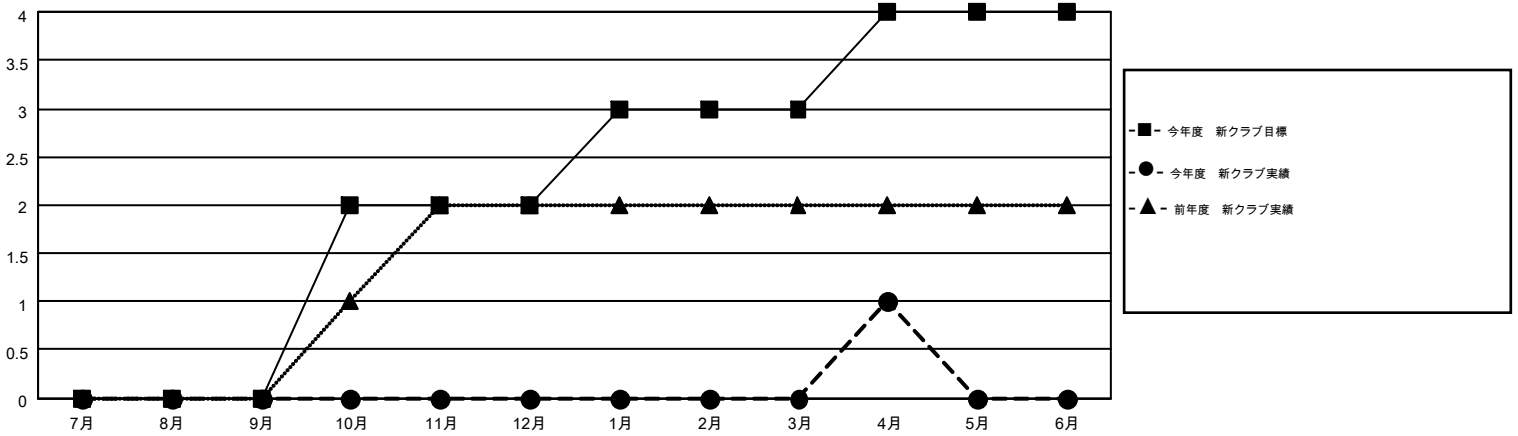

# MONTHLY MEMBERSHIP PROGRESS REPORT

Results as of: 4/30/2016

Multiple District 336

LOCATION: JAPAN

GMT: MASAYOSHI MARUYAMA

GMT会則地域 5-Jap

クラブ					名				
結果: 2015-2016					結果: 2015-2016				
四半期	新クラブ目標	新クラブ	解散クラブ	純増/減	四半期	新会員目標	チャーターメン バー/新会員	退会者	純増/減
7月/8月/9月	0	0	2	-2	7月/8月/9月	760	621	300	321
10月/11月/12月	2	0	0	0	10月/11月/12月	450	808	220	588
1月/2月/3月	1	0	0	0	1月/2月/3月	255	652	273	379
4月/5月/6月	1	1	1	0	4月/5月/6月	-165	174	119	55

新クラブ目標及び実績累計

会員目標及び実績累計

解散クラブ: 3	366 CLUBS OF 437 一名以上の新会員を登録	男女別 男性 13,491 (78.88%) 女性 3,612 (21.12%)
退会者 物故会員 90 クラブ解散 26 その他 796 合計 912	<a href="#">健康診断データはこちら</a>	家族会員 5,008 世帯主 2,285 世帯主以外 2,723