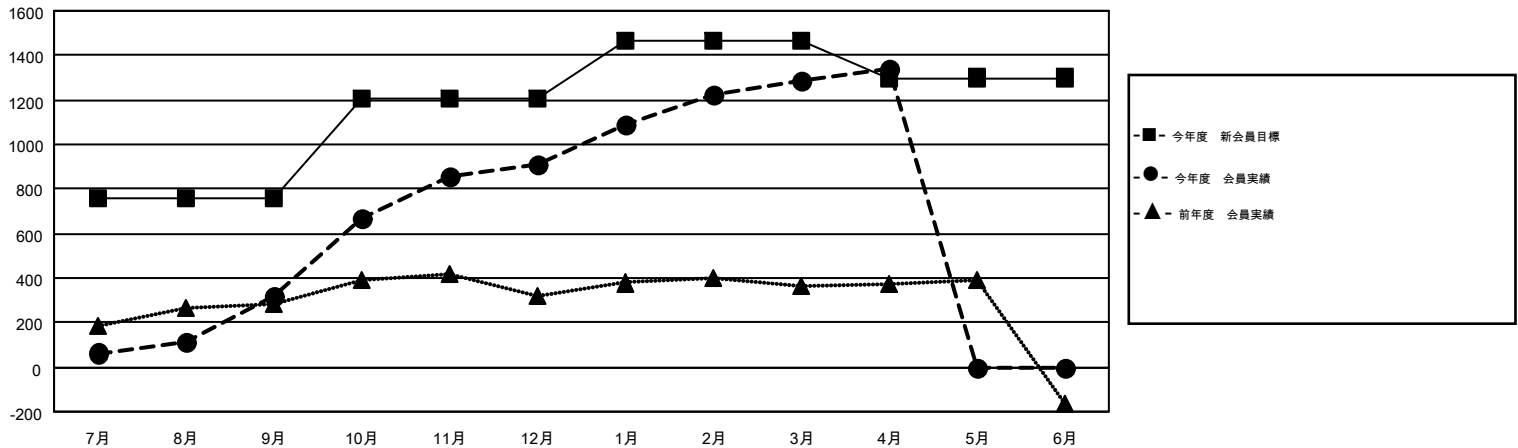

会員目標及び実績累計

解散クラブ: 3	366 CLUBS OF 437 一名以上の新会員を登録	男女別 男性 13,491 (78.88%) 女性 3,612 (21.12%)
退会者 物故会員 90 クラブ解散 26 その他 796 合計 912	健康診断データはこちら	家族会員 5,008 世帯主 2,285 世帯主以外 2,723